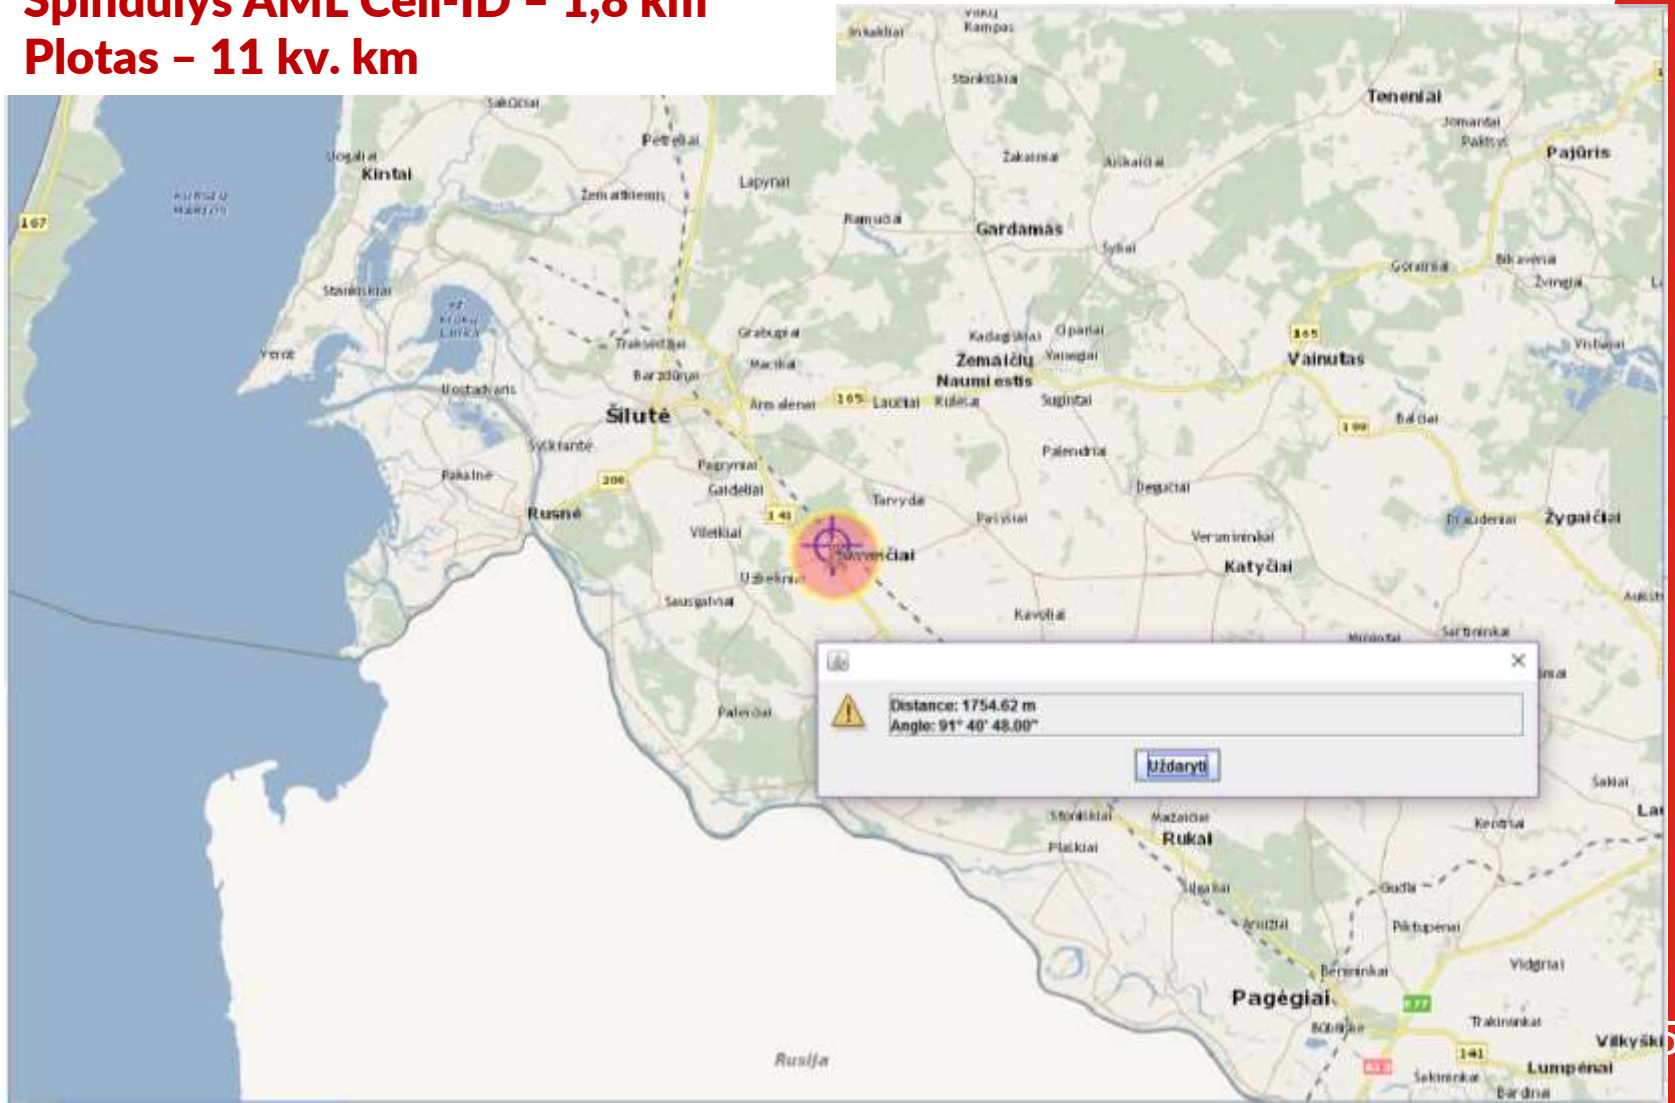

- » **AML GPS** – 24.762 (18,04%);
- » **AML Wi-Fi** – 63.855 (45,53%);
- » **AML Cell-ID** – 8.320 (6,06%);
- » **Vietos nenusistatė** – 40.307 (29,37%)

AML pavyzdys (1)

Spindulys – 20 km
Plotas – 1256 kv. km

AML pavyzdys (1)

Spindulys AML GPS – 4 metrai

AML pavyzdys (2)

Spindulys – 14,7 km
Plotas – 678 kv. km

AML pavyzdys (2)

Spindulys AML Wi-Fi – 15 metrų

AML pavyzdys (3)

Spindulys – 22,3 km
Plotas – 1560 kv. km

AML pavyzdys (3)

Spindulys AML Cell-ID – 1,8 km
Plotas – 11 kv. km

AML ir „arkos“ patikimumas

VND patikimumas pagal metodą (nuo patikimiausio):

1. AML GPS
2. Tinklo „arka“;
3. AML Cell-ID
4. AML Wi-Fi

AML Wi-Fi netikslumai