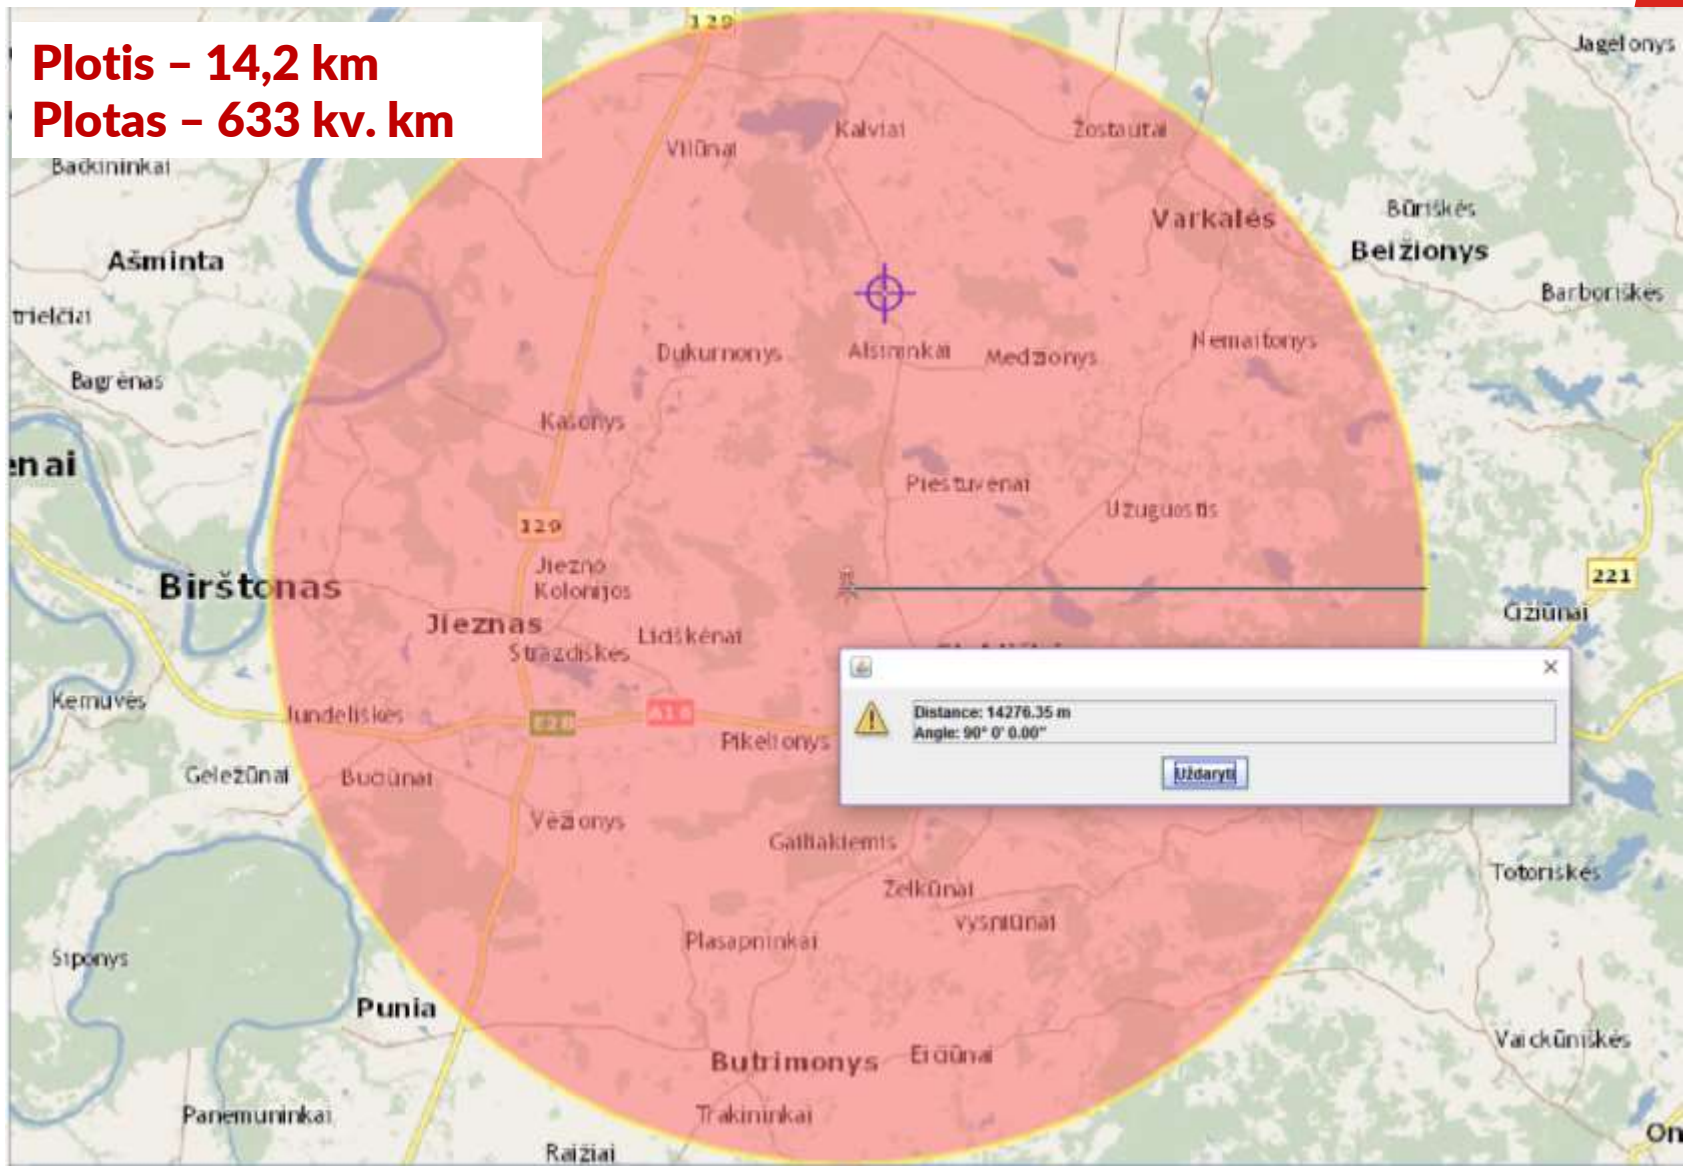

Mobiliojo ryšio tinklo „arka“

- » Atsiunčiama į BPC serverius per 1-3 sekundes

Mobiliojo ryšio tinklo „arka“

- » Mobiliojo ryšio operatoriai įdiegė savo lėšomis

„Arka“ žemėlapyje (2)

Plotis – 14,2 km
Plotas – 633 kv. km