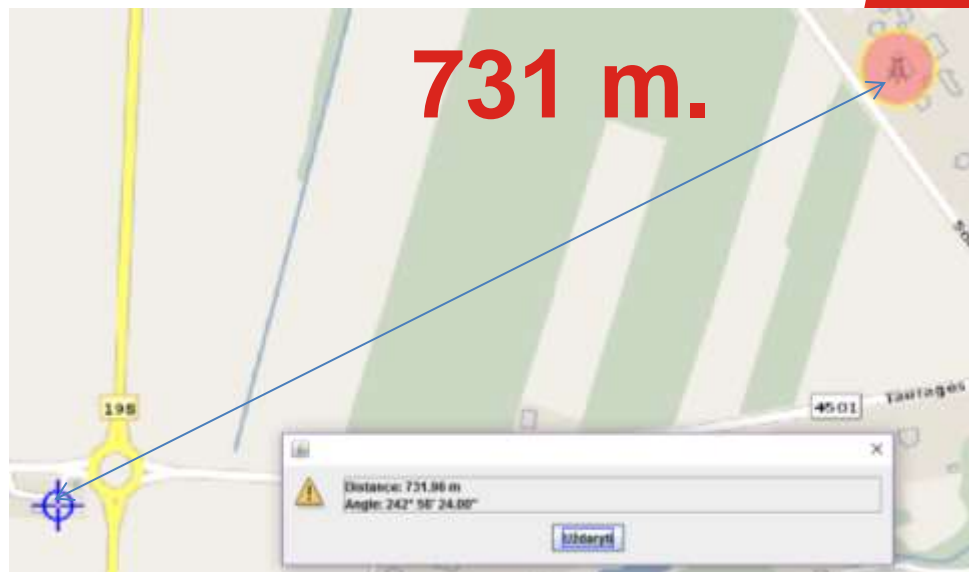

AML pavyzdys (1)

Spindulys AML GPS – 4 metrai

AML pavyzdys (2)

Spindulys – 14,7 km
Plotas – 678 kv. km

AML pavyzdys (2)

Spindulys AML Wi-Fi – 15 metrų

AML pavyzdys (3)

Spindulys – 22,3 km
Plotas – 1560 kv. km

AML pavyzdys (3)

Spindulys AML Cell-ID – 1,8 km
Plotas – 11 kv. km

AML ir „arkos“ patikimumas

VND patikimumas pagal metodą (nuo patikimiausio):

1. AML GPS
2. Tinklo „arka“;
3. AML Cell-ID
4. AML Wi-Fi

AML Wi-Fi netikslumai