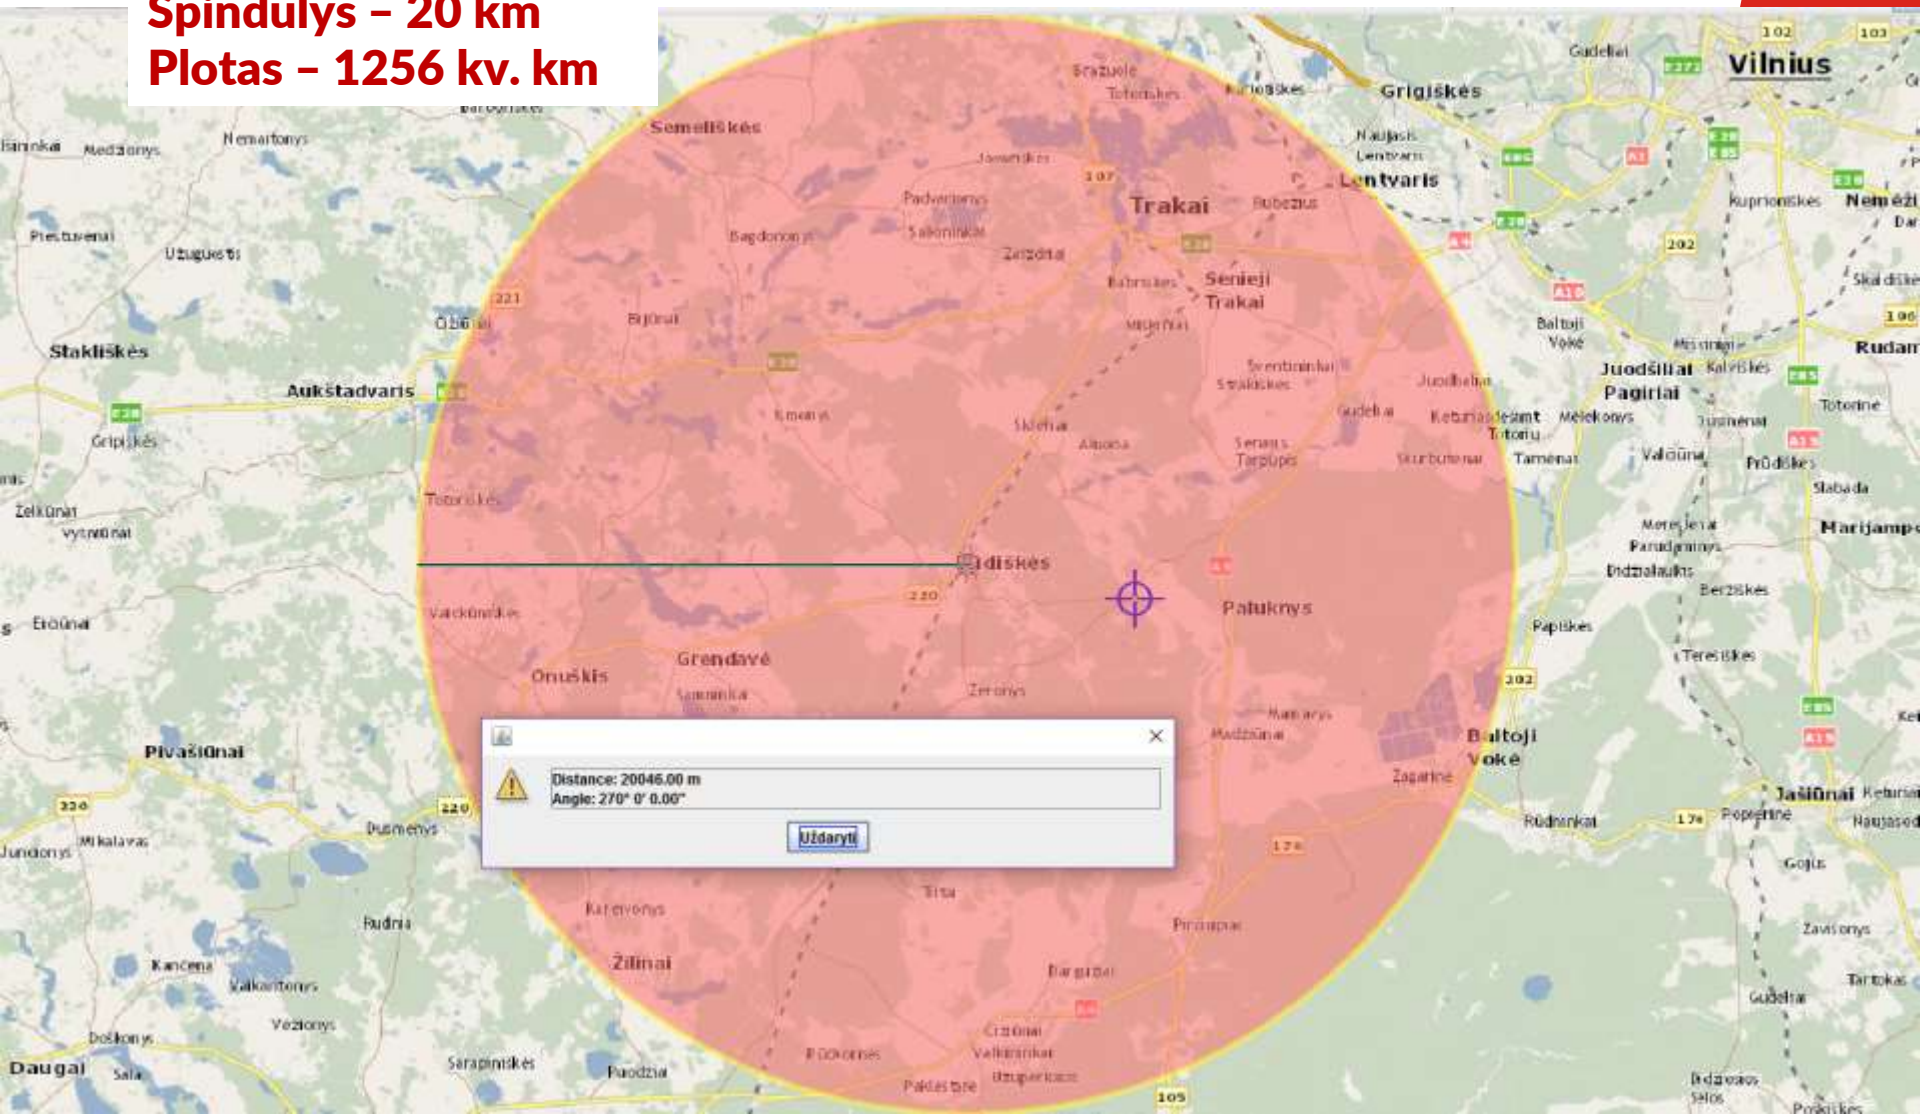

- » **AML GPS** – 24.762 (18,04%);
- » **AML Wi-Fi** – 63.855 (45,53%);
- » **AML Cell-ID** – 8.320 (6,06%);
- » **Vietos nenusistatė** – 40.307 (29,37%)

AML pavyzdys (1)

Spindulys – 20 km
Plotas – 1256 kv. km