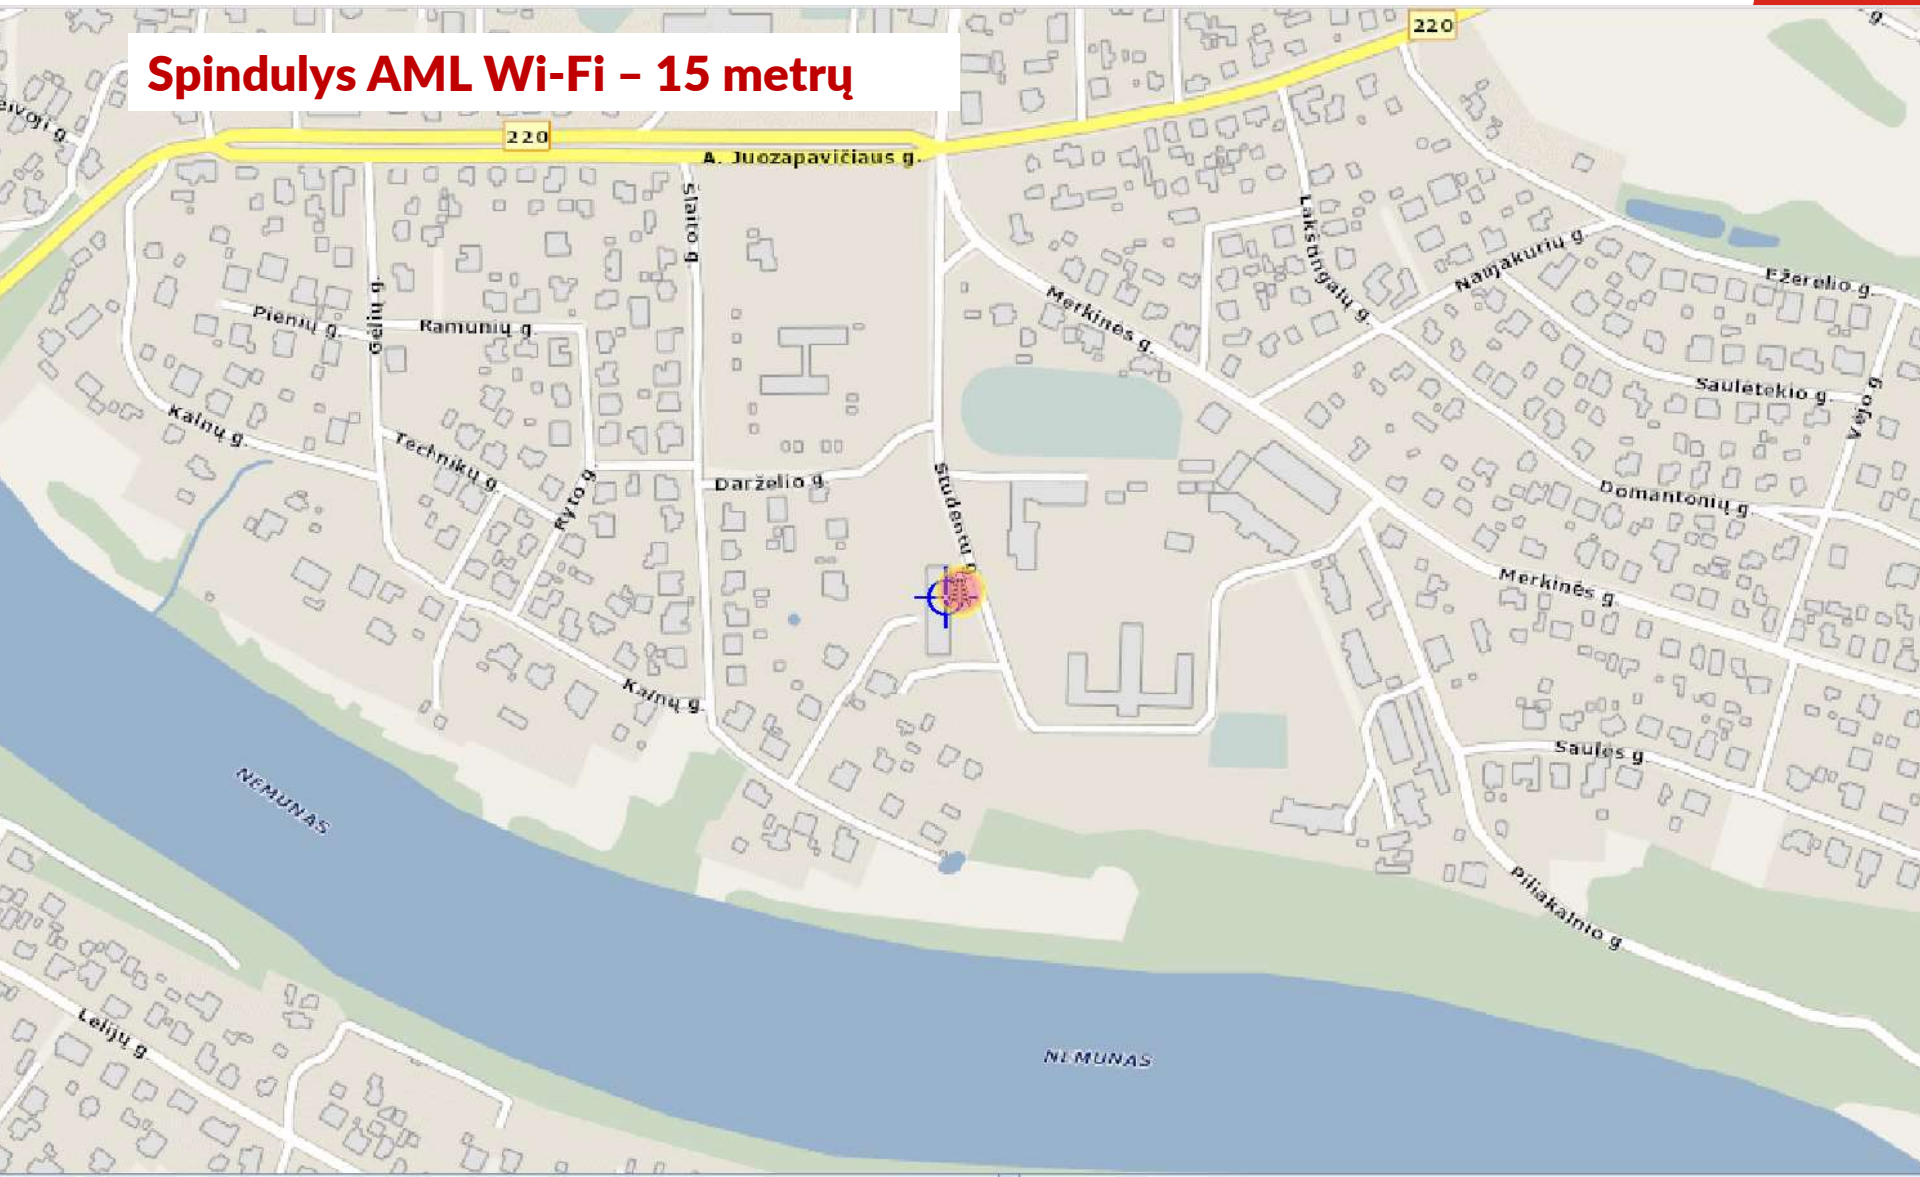

AML pavyzdys (1)

Spindulys AML GPS – 4 metrai

AML pavyzdys (2)

Spindulys – 14,7 km
Plotas – 678 kv. km

AML pavyzdys (2)

Spindulys AML Wi-Fi – 15 metrų

AML pavyzdys (3)

Spindulys – 22,3 km
Plotas – 1560 kv. km

AML pavyzdys (3)

Spindulys AML Cell-ID – 1,8 km
Plotas – 11 kv. km

AML ir „arkos“ patikimumas

VND patikimumas pagal metodą (nuo patikimiausio):

1. AML GPS
2. Tinklo „arka“;
3. AML Cell-ID
4. AML Wi-Fi

AML Wi-Fi netikslumai