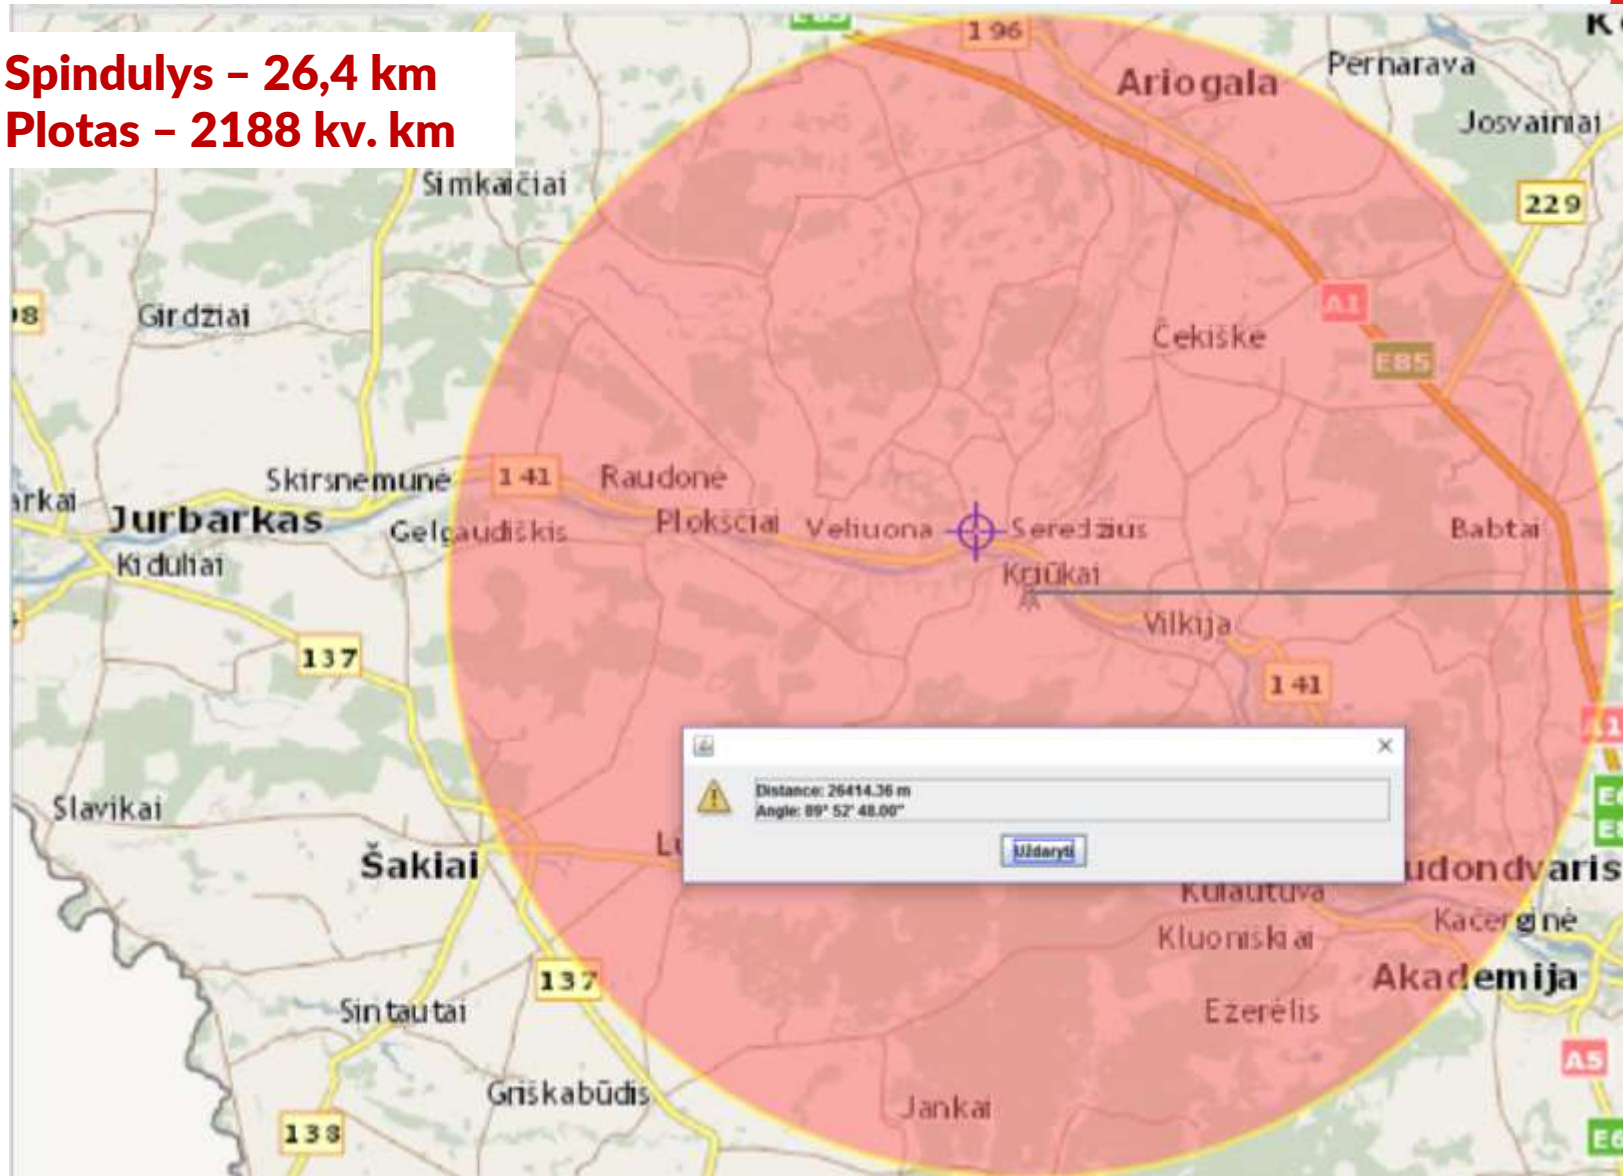

BENDRASIS PAGALBOS CENTRAS

Mobilusis vietos nustatymas

2017 m. vasario 9 d.
BPC spaudos konferencija

Šiandien pristatome

» Mobiliojo ryšio tinklo vietos nustatymo informacija

» AML Android telefono vietos nustatymo informacija

Iki šiol

- » BPC gaudavo mobiliojo ryšio bazinės stoties aprėpties zoną (*Cell-ID*);
- » Paklaidos spindulys – iki 35 kilometrų.

Cell-ID žemėlapyje

Spindulys – 26,4 km
Plotas – 2188 kv. km

Cell-ID žemėlapyje