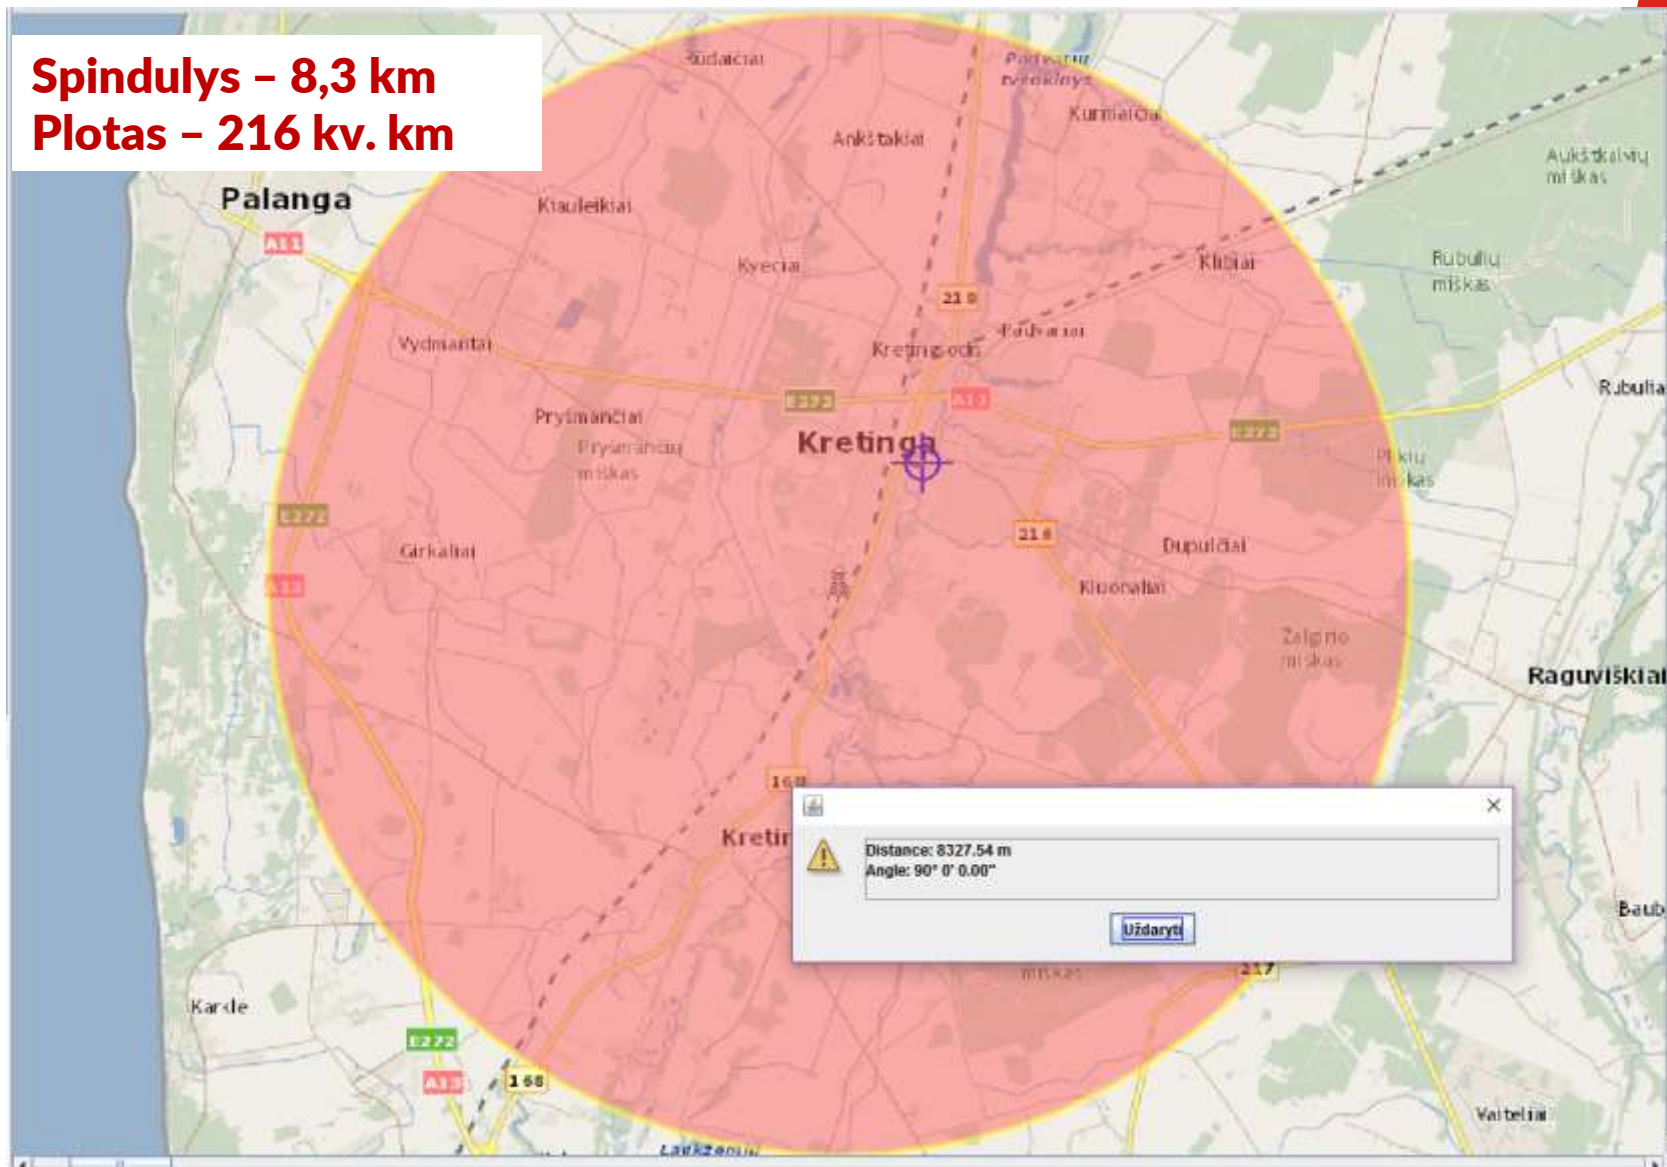

„Arka“ žemėlapyje (2)

Plotis – 7,3 km

Plotas – 107 kv. km

„Arka“ žemėlapyje (3)

Spindulys – 8,3 km
Plotas – 216 kv. km

„Arka“ žemėlapyje (3)

Plotis – 2,2 km
Plotas – 8,1 kv. km

SVARBU!

**Skambinantysis
yra svarbiausias
vietos nustatymo informacijos
šaltinis!**

AML

Advanced Mobile Location

Pažangus vietos nustatymas

(Android)

AML – Android vietos nustatymas

- » Standartinė **Android** telefonų funkcija;
- » **Nėra** papildoma aplikacija;
- » Paskambinus **112** telefonas bando nusistatyti vietą pagal **GPS**, **Wi-Fi** ir bazinių stočių (**Cell-ID**) signalus;
- » Koordinates išsiunčia skambinančiajam **nematoma SMS** žinute;
- » Atsiunčia SMS žinutę **ir tada**, kai negali nusistatyti savo vietos.