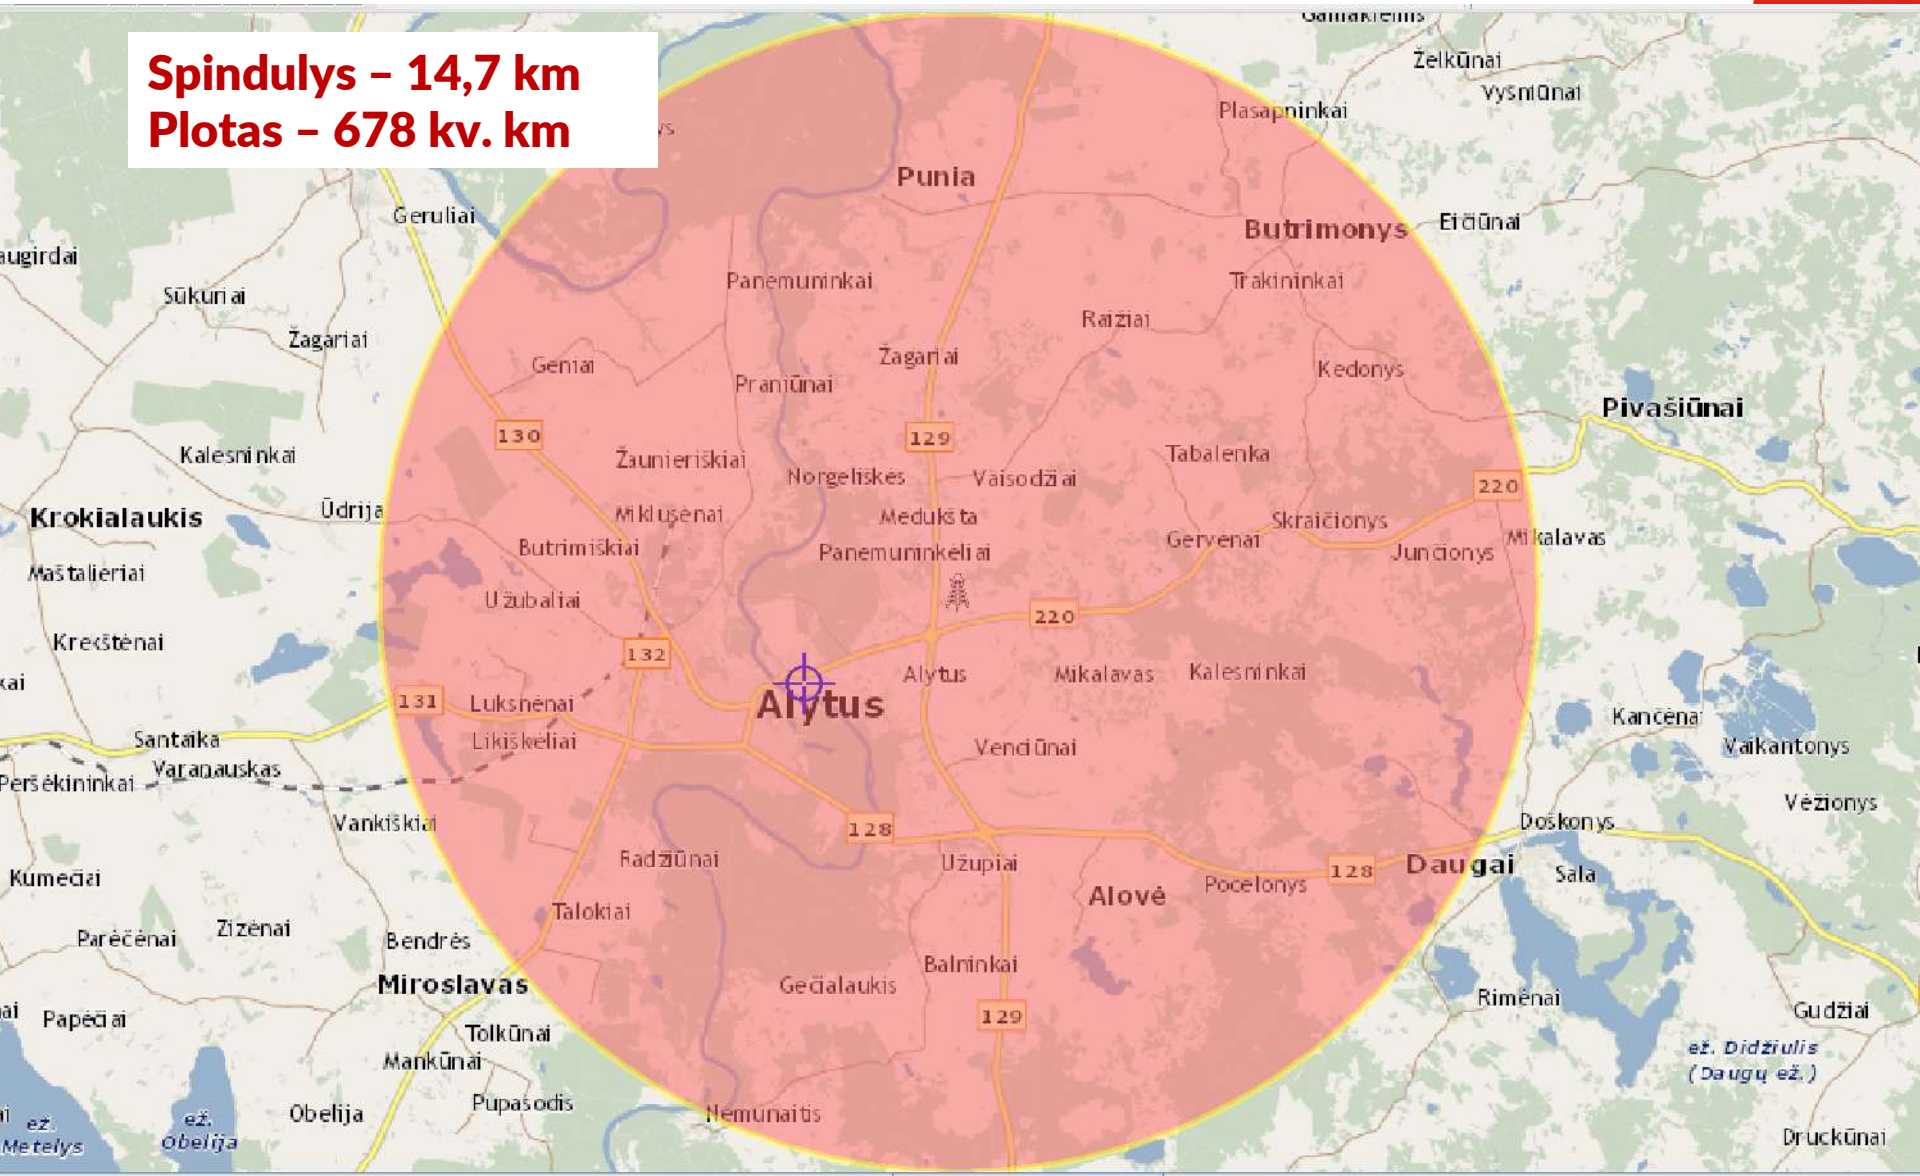

- » **AML GPS** – 24.762 (18,04%);
- » **AML Wi-Fi** – 63.855 (45,53%);
- » **AML Cell-ID** – 8.320 (6,06%);
- » **Vietos nenusistatė** – 40.307 (29,37%)

AML pavyzdys (1)

Spindulys – 20 km
Plotas – 1256 kv. km

AML pavyzdys (1)

Spindulys AML GPS – 4 metrai

AML pavyzdys (2)

Spindulys – 14,7 km
Plotas – 678 kv. km

AML pavyzdys (2)

Spindulys AML Wi-Fi – 15 metrų

AML pavyzdys (3)

Spindulys – 22,3 km
Plotas – 1560 kv. km