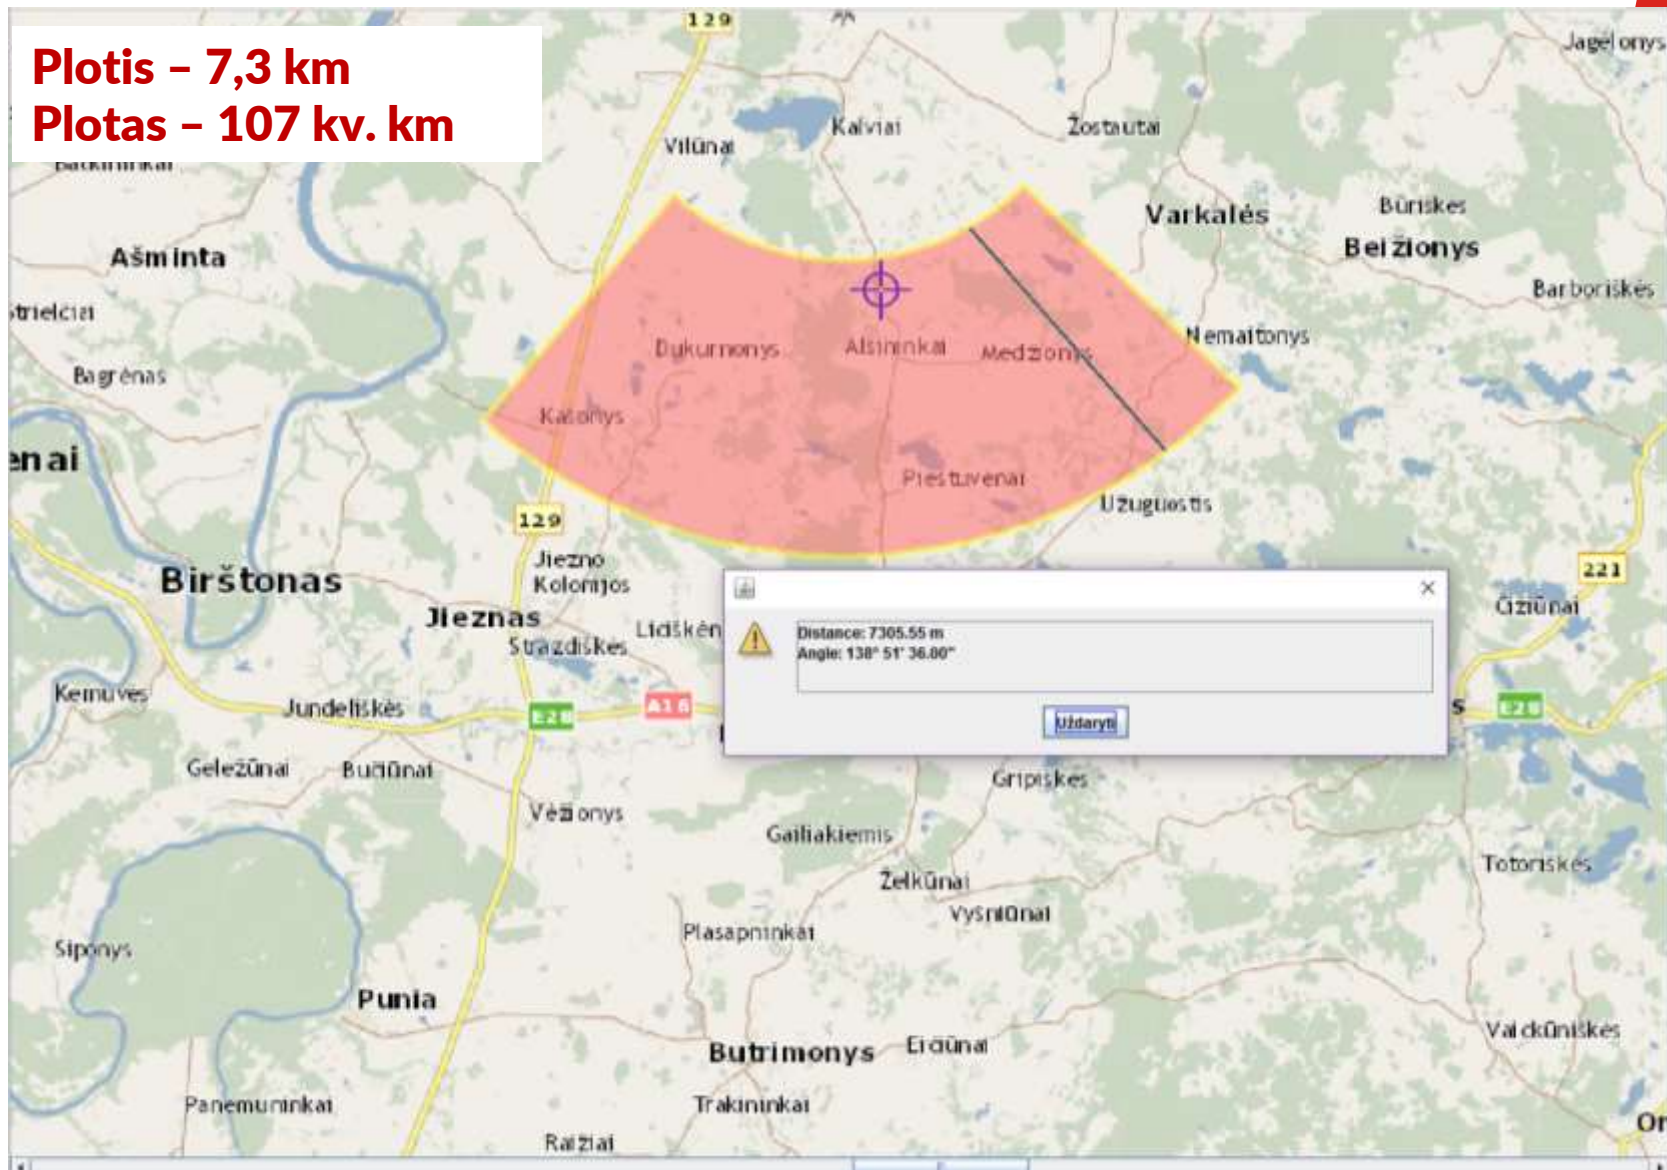

„Arka“ žemėlapyje (2)

Plotis – 7,3 km

Plotas – 107 kv. km