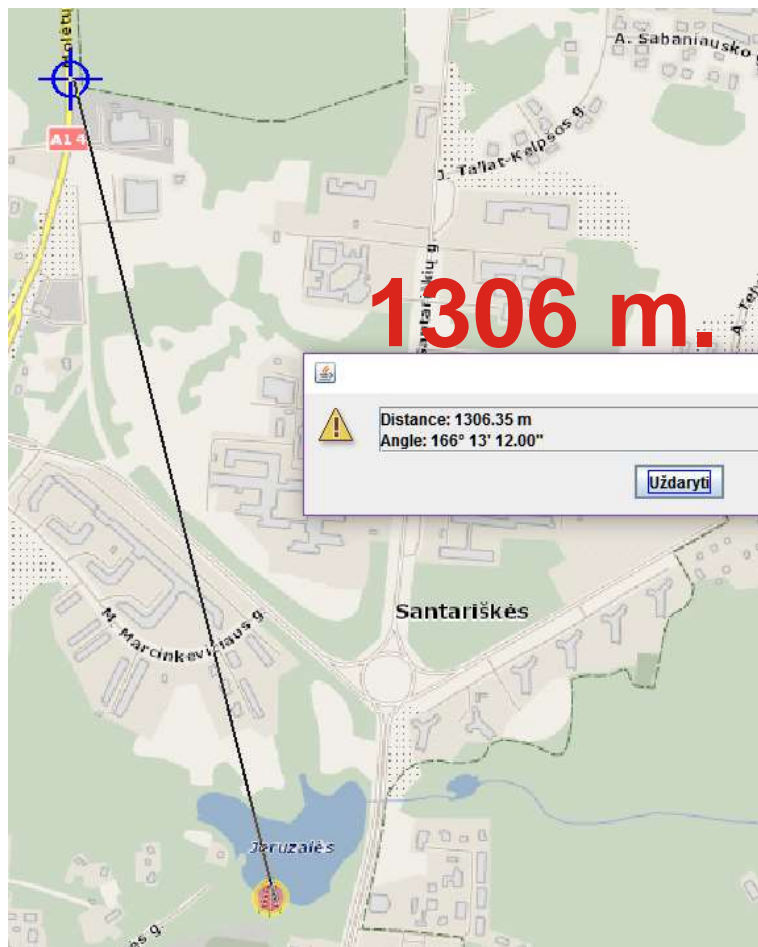

- » **AML GPS** – 24.762 (18,04%);
- » **AML Wi-Fi** – 63.855 (45,53%);
- » **AML Cell-ID** – 8.320 (6,06%);
- » **Vietos nenusistatė** – 40.307 (29,37%)

AML pavyzdys (1)

Spindulys – 20 km
Plotas – 1256 kv. km

AML pavyzdys (1)

Spindulys AML GPS – 4 metrai

AML pavyzdys (2)

Spindulys – 14,7 km
Plotas – 678 kv. km

AML pavyzdys (2)

Spindulys AML Wi-Fi – 15 metrų

AML pavyzdys (3)

Spindulys – 22,3 km
Plotas – 1560 kv. km

AML pavyzdys (3)

Spindulys AML Cell-ID – 1,8 km
Plotas – 11 kv. km

AML ir „arkos“ patikimumas

VND patikimumas pagal metodą (nuo patikimiausio):

1. AML GPS
2. Tinklo „arka“;
3. AML Cell-ID
4. AML Wi-Fi

AML Wi-Fi netikslumai

„Arka“ ir AML palyginimas

	„Arka“	AML
Laikas	1-3 sekundės	10-30 sekundžių
Tikslumas	200-15000 metrų	12-1100 metrų
Android	✓	✓
Kiti išmanieji	✓	✗
Neišmanieji telefonai	✓	✗
Roaming'as	✓	✗
Be SIM kortelės	✓	✗