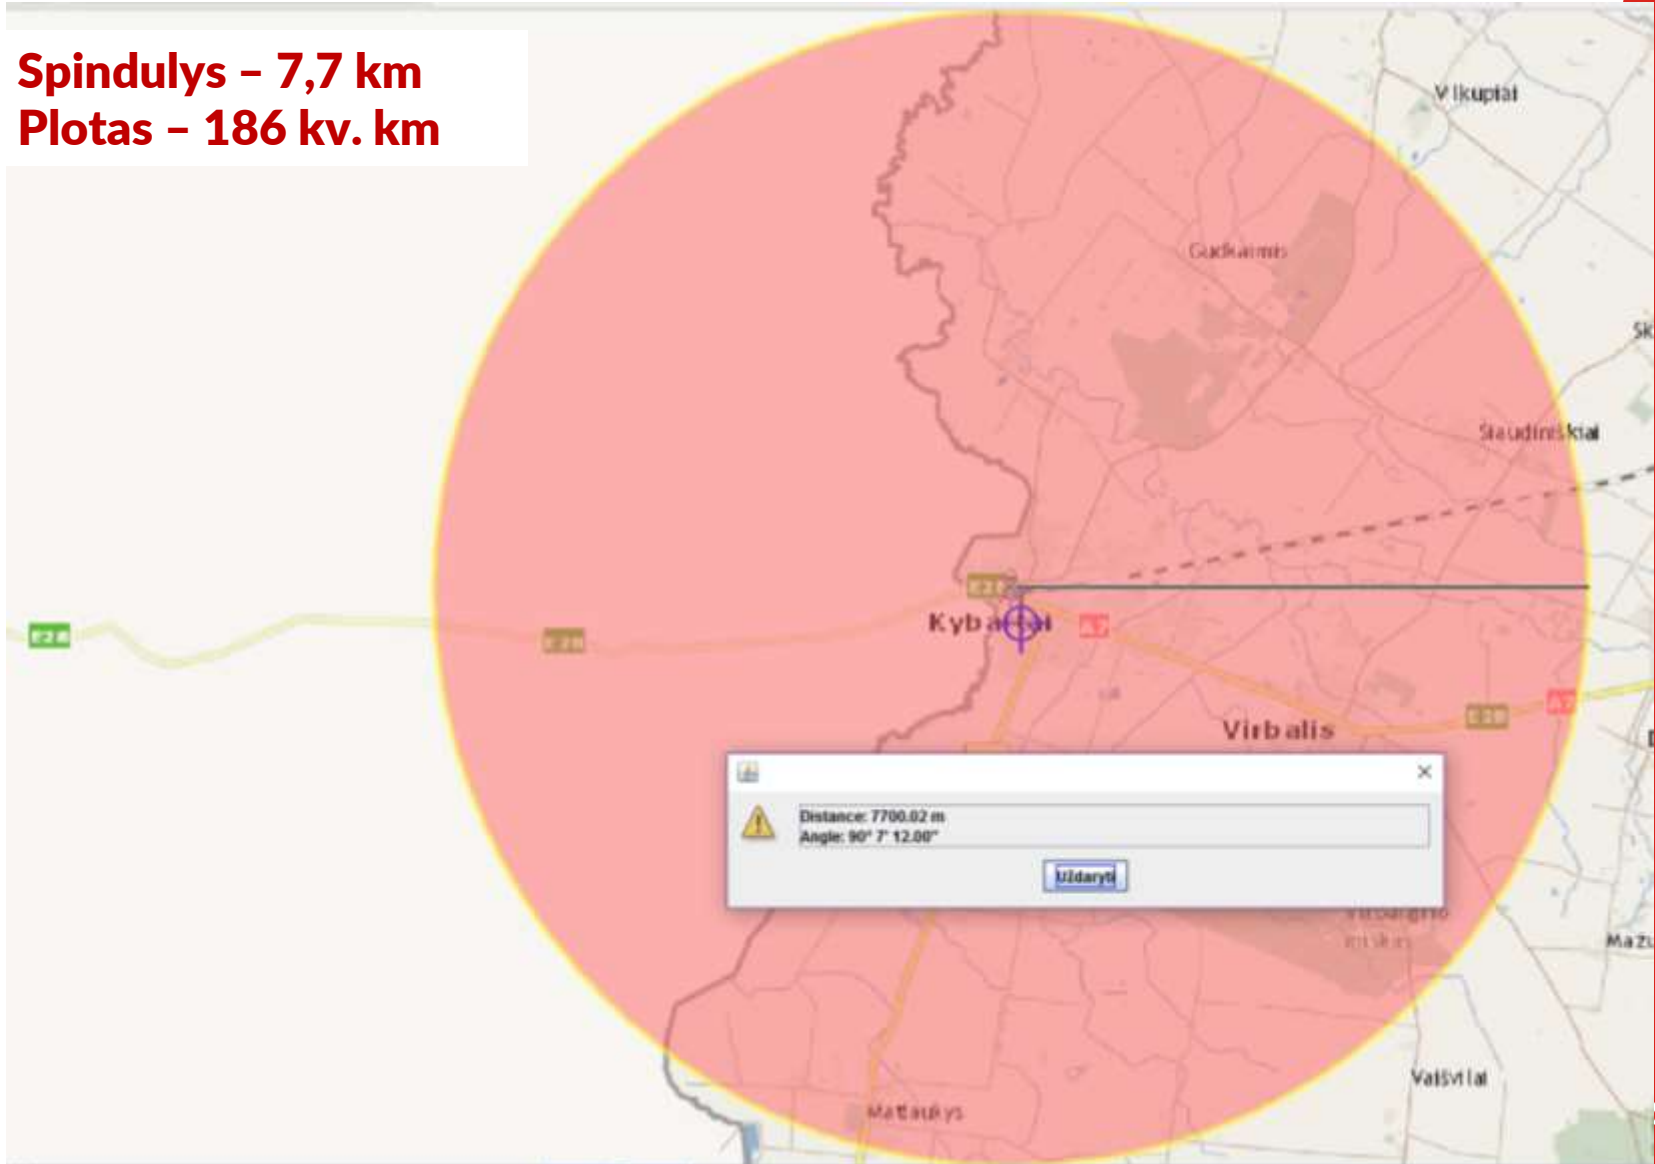

Iki šiol

- » BPC gaudavo mobiliojo ryšio bazinės stoties aprėpties zoną (*Cell-ID*);
- » Paklaidos spindulys – iki 35 kilometrų.

Cell-ID žemėlapyje

Spindulys – 26,4 km
Plotas – 2188 kv. km

Cell-ID žemėlapyje

Cell-ID žemėlapyje

Spindulys – 7,7 km
Plotas – 186 kv. km

Mobiliojo ryšio tinklo „arka“

- » RRT įpareigojimas mobiliojo ryšio operatoriams teikti BPC „arką“ nuo 2017 sausio 1 d.

Mobiliojo ryšio tinklo „arka“