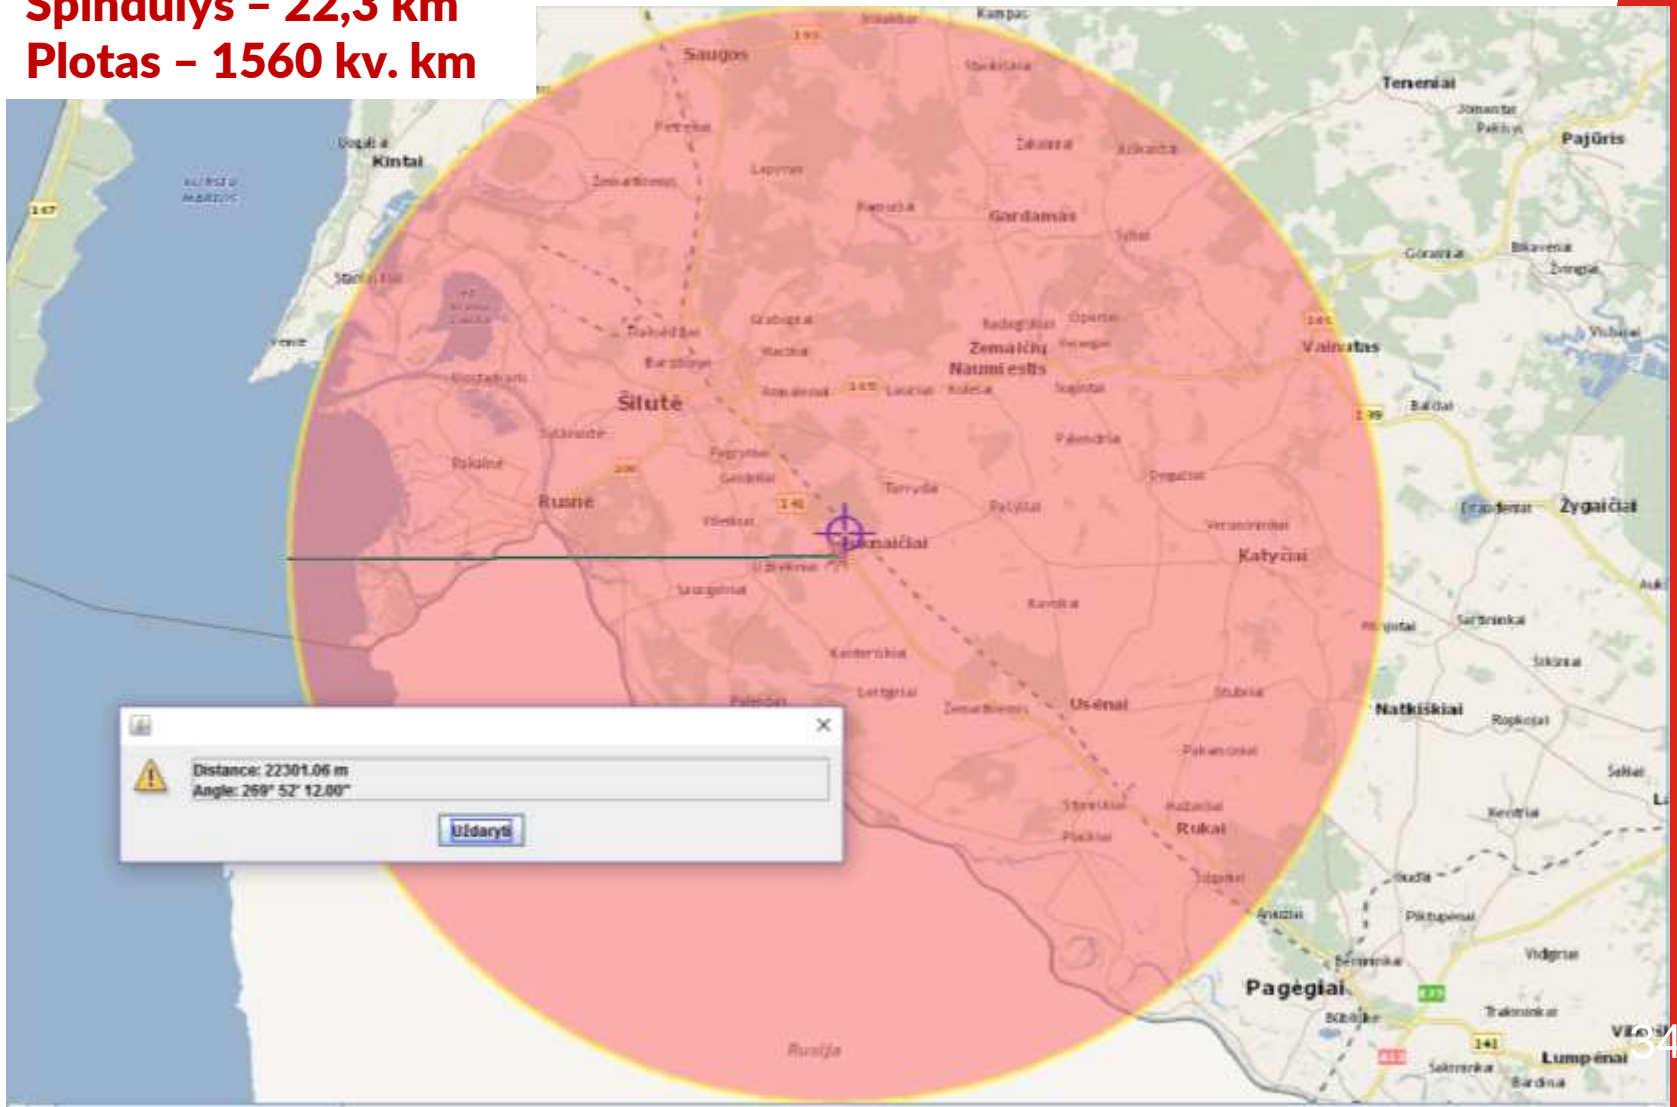

- » **AML GPS** – 24.762 (18,04%);
- » **AML Wi-Fi** – 63.855 (45,53%);
- » **AML Cell-ID** – 8.320 (6,06%);
- » **Vietos nenusistatė** – 40.307 (29,37%)

AML pavyzdys (1)

Spindulys – 20 km
Plotas – 1256 kv. km

AML pavyzdys (1)

Spindulys AML GPS – 4 metrai

AML pavyzdys (2)

Spindulys – 14,7 km
Plotas – 678 kv. km

AML pavyzdys (2)

Spindulys AML Wi-Fi – 15 metrų

AML pavyzdys (3)

Spindulys – 22,3 km
Plotas – 1560 kv. km

AML pavyzdys (3)

Spindulys AML Cell-ID – 1,8 km
Plotas – 11 kv. km

AML ir „arkos“ patikimumas

VND patikimumas pagal metodą (nuo patikimiausio):

1. AML GPS
2. Tinklo „arka“;
3. AML Cell-ID
4. AML Wi-Fi

AML Wi-Fi netikslumai