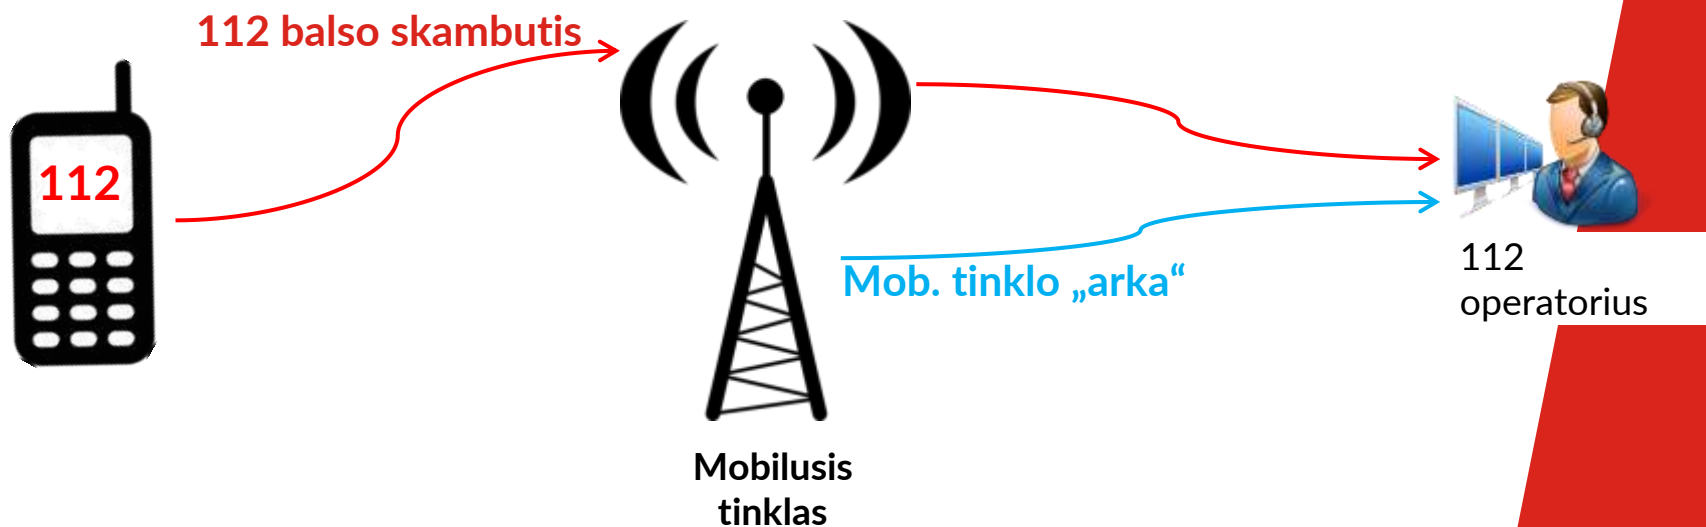

Iki šiol

- » BPC gaudavo mobiliojo ryšio bazinės stoties aprėpties zoną (*Cell-ID*);
- » Paklaidos spindulys – iki 35 kilometrų.

Cell-ID žemėlapyje

Spindulys – 26,4 km
Plotas – 2188 kv. km

Cell-ID žemėlapyje

Cell-ID žemėlapyje

Spindulys – 7,7 km
Plotas – 186 kv. km

Mobiliojo ryšio tinklo „arka“

- » RRT įpareigojimas mobiliojo ryšio operatoriams teikti BPC „arką“ nuo 2017 sausio 1 d.

Mobiliojo ryšio tinklo „arka“

- » Tinkle naudojami **Timing Advance (2G)** ir **Round Trip Time (3G)** metodai skambinančiojo 112 vietai nustatyti

Mobiliojo ryšio tinklo „arka“

- » Matuojamas signalo sklidimo **laikas** nuo mobiliojo ryšio bazinės stoties iki telefono ir atgal

Mobiliojo ryšio tinklo „arka“

Mobiliojo ryšio tinklo „arka“

- » Priklausomai nuo vietovės galima skambinančiojo buvimo zona sumažėjo iki keliolikos kartų

Mobiliojo ryšio tinklo „arka“

- » Dažniausiai pateikiama „arkos“ formos skambinančiojo galima buvimo zona