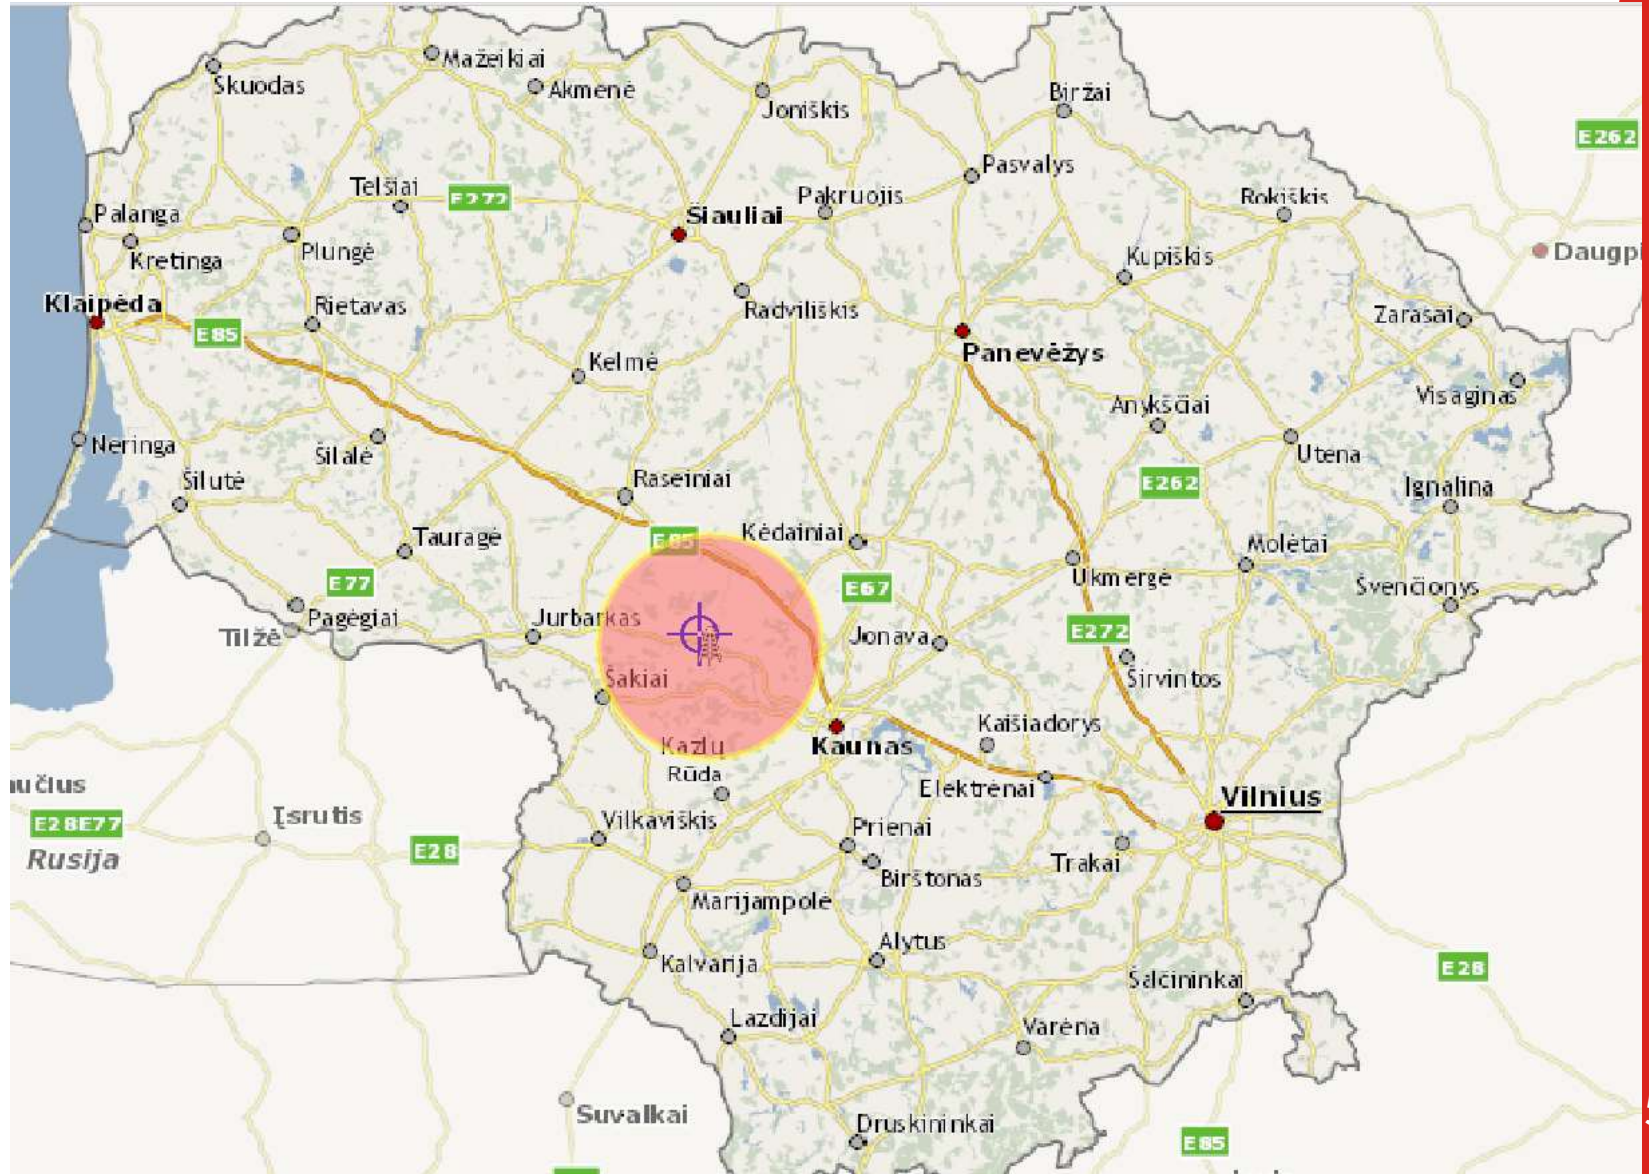

Iki šiol

- » BPC gaudavo mobiliojo ryšio bazinės stoties aprėpties zoną (*Cell-ID*);
- » Paklaidos spindulys – iki 35 kilometrų.

Cell-ID žemėlapyje

Spindulys – 26,4 km
Plotas – 2188 kv. km

Cell-ID žemėlapyje

Cell-ID žemėlapyje

Spindulys – 7,7 km
Plotas – 186 kv. km

Mobiliojo ryšio tinklo „arka“

- » RRT įpareigojimas mobiliojo ryšio operatoriams teikti BPC „arką“ nuo 2017 sausio 1 d.

Mobiliojo ryšio tinklo „arka“