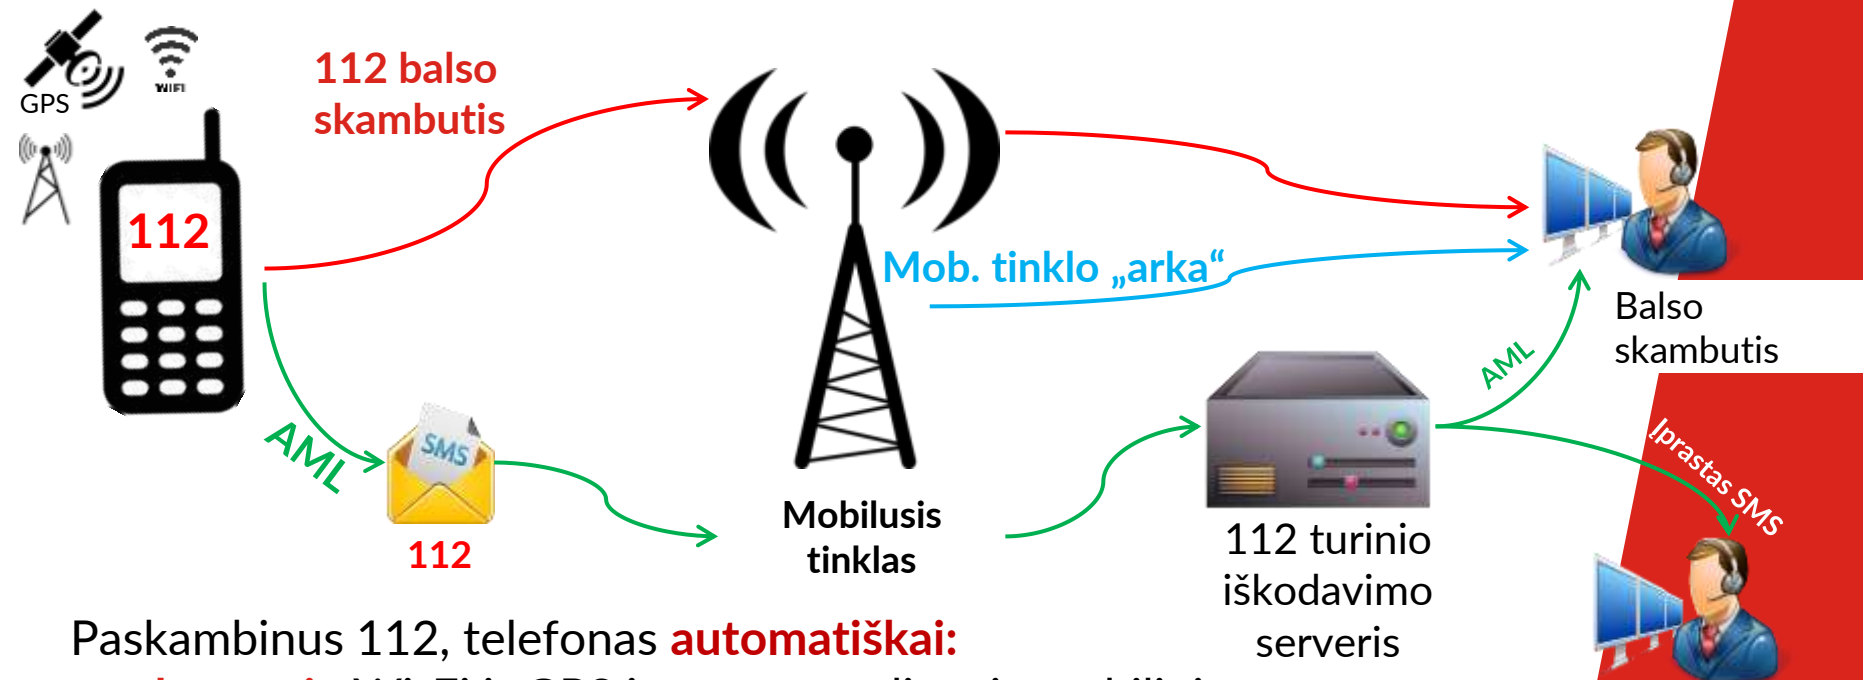

**Skambinantysis
yra svarbiausias
vietos nustatymo informacijos
šaltinis!**

AML

Advanced Mobile Location

Pažangus vietos nustatymas

(Android)

AML – Android vietos nustatymas

- » Standartinė **Android** telefonų funkcija;
- » **Nėra** papildoma aplikacija;
- » Paskambinus **112** telefonas bando nusistatyti vietą pagal **GPS**, **Wi-Fi** ir bazinių stočių (**Cell-ID**) signalus;
- » Koordinates išsiunčia skambinančiajam **nematoma SMS** žinute;
- » Atsiunčia SMS žinutę **ir tada**, kai negali nusistatyti savo vietos.

AML veikimo schema

Paskambinus 112, telefonas **automatiškai**:

- **aktyvuoja** Wi-Fi ir GPS imtuvus, analizuoja mobiliojo ryšio bazinių stočių signalus;
- **20 sekundžių** skiria vietai nustatyti;
- išsiunčia koordinates **SMS žinute** numeriu 112;
- paprastai išsiunčiama **tik viena** SMS žinutė vienam skambučiui;
- Mobilusis internetas automatiškai **neįjungiamas**.